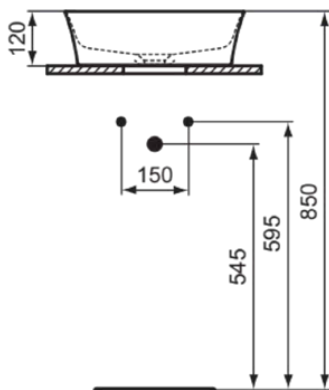

## E139801

IPALYSS | Lavoar pe blat 400x400x120 mm În finisaj alb lucios, fără orificiu pentru robinet, fără preaplin | Diamatec

### Informații generale

Tipul de produs:	Lavoare
Tipul de subprodus:	Lavoar pe blat
Marca:	Ideal Standard
Colecție:	IPALYSS
Designer:	Studio Levien
Colour:	01 - Alb Lucios
Efectul de finisare a suprafeței:	Glossy
Înălțime (mm):	120
Lățime (mm):	400
Lungime / Proiecție (mm):	400
Greutate netă (kg):	7.00
Cod EAN:	5017830538851