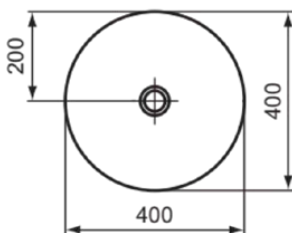

IPALYSS

E139801

IPALYSS | Lavoar pe blat 400x400x120 mm În finisaj alb lucios, fără orificiu pentru robinet, fără preaplin | Diamatec

Imagine si schita

Informații generale

Tipul de produs:	Lavoare
Tipul de subprodus:	Lavoar pe blat
Marca:	Ideal Standard
Colecție:	IPALYSS
Designer:	Studio Levien
Colour:	01 - Alb Lucios
Efectul de finisare a suprafeței:	Glossy
Înălțime (mm):	120
Lățime (mm):	400
Lungime / Proiecție (mm):	400
Greutate netă (kg):	7.00
Cod EAN:	5017830538851

Produse incluse

D570967: EXPRESSION | Set de fixare În finisaj neutru

Caracteristici

Pobierać

- [Installation Guide](#)

Standard de produs și certificari

Standarde suplimentare:	EN 14688
Clasificarea DoP:	CL 00

Specificațiile produsului

Cod de culoare:	01
Descrierea culorii:	alb lucios
Tehnologia Diamatec:	Da
Partea din spate șlefuită:	Nu
Partea inferioară șlefuită:	Da
Model pentru persoane cu dizabilități:	Nu
Include orificiu pentru lant:	Nu
Material:	Ceramică
Calitatea materialului:	Diamatec
Numărul de găuri de robinet pentru fiecare lavoar:	0
Numărul de lavoare:	1
Revărsare vizibilă:	Nu
Tehnologia PVD:	Nu
Platou de sprijin:	Fără