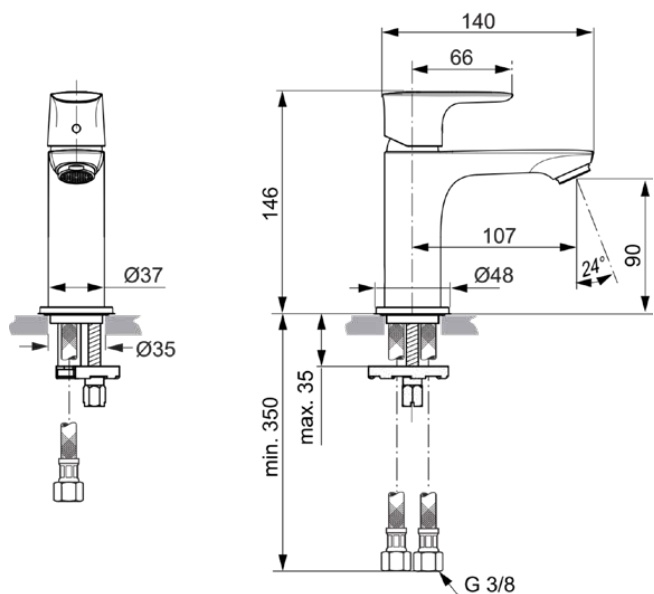

## A7010A2

CONNECT AIR | Baterie pentru lavoar 48x145.5x146 mm, 107 mm proiecția gurii de scurgere  
În finisaj Brushed Gold, 5 l/min (3 bar), fără risipă | EasyFix, Aerator laminar, Ecoflow, EPD,  
Tehnologia PVD

### Informații generale

Tipul de produs:	Baterii pentru lavoar
Tipul de subprodus:	Baterie pentru lavoar
Marca:	Ideal Standard
Colecție:	CONNECT AIR
Designer:	Ideal Standard
Colour:	A2 - Brushed Gold
Efectul de finisare a suprafeței:	Satin
Înălțime (mm):	146
Lățime (mm):	48
Lungime / Proiecție (mm):	145.5
Metoda de fixare:	EasyFix
Greutate netă (kg):	1.05
Cod EAN:	4015413347372