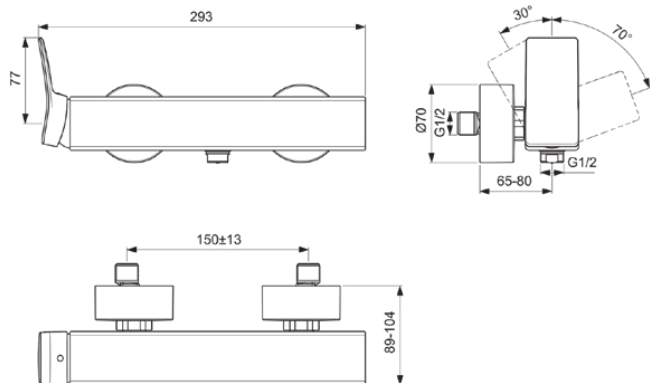

CONCA

BC761A5

CONCA | Baterie duș aparentă 293x89x112 mm În finisaj gri magnetic, 20.0 l/min (3 bar) | Tehnologia Click, EPD, FirmaFlow, Tehnologia PVD

Imagine si schita

Informații generale

Tipul de produs:	Baterii de duș
Tipul de subprodus:	Baterie duș aparentă
Marca:	Ideal Standard
Colecție:	CONCA
Designer:	Palomba Serafini Associati
Colour:	A5 - Gri Magnetic
Efectul de finisare a suprafeței:	Satin
Înălțime (mm):	112
Lățime (mm):	293
Lungime / Proiecție (mm):	89 - 104
Metoda de fixare:	Cuplare-S
Greutate netă (kg):	2.42
Cod EAN:	3800861085737

Standarde suplimentare:	EN 817 DIN 4109-1
Numele certificatului ACS:	21 ACC LY 067_222

Specificațiile produsului

Numărul de rozete:	2
Număr de mânere:	1
Cod de culoare:	A5
Descrierea culorii:	gri magnetic
Tehnologia Cool Body:	Nu
Conectoare S ON / OFF:	Nu
DVGW cu siguranță intrinsecă:	Da
Cartuș FirmaFlow:	Da
Timp de spălare reglabil:	Nu
Poziția mânerului:	Lateral
Material:	Metal
Material mâner:	Metal
Calitatea materialului:	Alamă
Debit maxim la 3 bar (l):	20.0

CONCA

BC761A5

CONCA | Baterie duș aparentă 293x89x112 mm În finisaj gri magnetic, 20.0 l/min (3 bar) | Tehnologia Click, EPD, FirmaFlow, Tehnologia PVD

Specificațiile produsului

Debit max. la 3 bar (l) pentru toate ieșirile:	13/20
Debit maxim la 3 bar (l) pentru para de duș:	13
Debit maxim la 3 bar (l) pentru Pipă:	20
Presiune de lucru max. (bar):	10
Presiune de lucru min. (bar):	0.5
Tehnologia PVD:	Da
Forma rozetei (rozetelor):	Rotund
Filet de conectare a furtunului de duș:	G 1/2
Acoperirea suprafeței:	PVD
Efectul de finisare a suprafeței:	Satin
Limitator de temperatură:	Da
Tipul de mâner:	Pârghie
Tipul de control al temperaturii:	Acționat manual
Cu rozetă(e):	Da
Cu mâner(e):	Da
Cu set de duș de mână:	Nu
Cu duș deasupra capului:	Nu
Cu kit de duș:	Nu
Metoda de fixare:	Cuplare-S
Metoda de montare:	Perete
Conectori S cu zgomot redus:	Nu
Cu cuplaje S:	Da